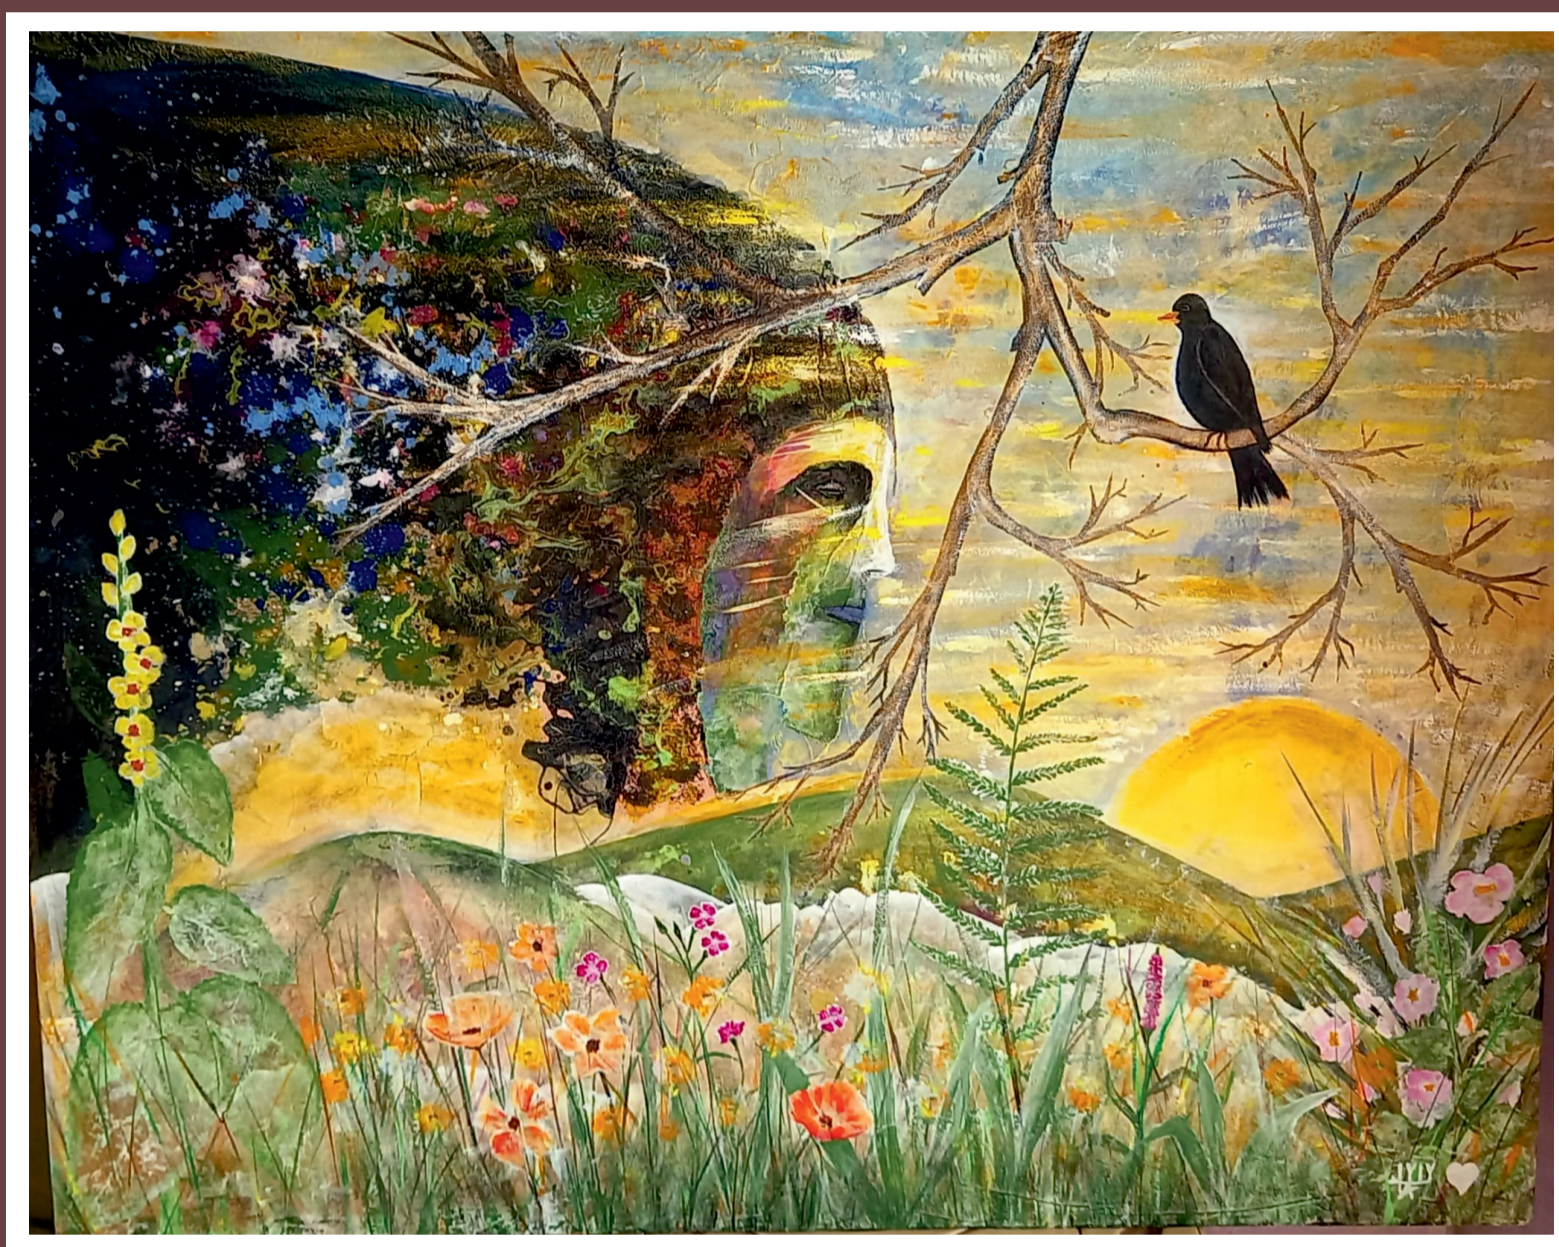

ESPONGONO

Luísa Trentín “Jyiya” e Díego Carollo

Riflessi di luce

Trento, Palazzo della Regione Autonoma Trentino-Alto Adige/Südtirol

Dal 23/03/2026 al 12/04/2026

L'esposizione è visibile su: <https://www.regione.taa.it/Argomenti/Arte-a-palazzo>